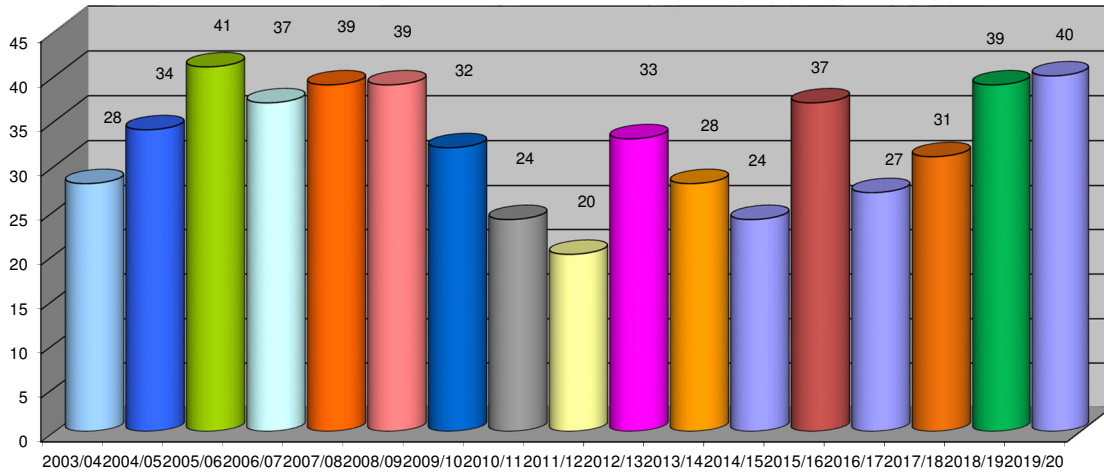

40 CRUCEROS MLPB

0 CRUCEROS MAS

Pasajeros y tripulantes arribados en la temporada

79.507

Finalización anticipada de la temporada por Coronavirus

Buques atendidos temporadas 2003/04 a 2019/20

Movimiento de pasajeros temporadas 2003/04 a 2019/20

Movimiento de tripulantes temporadas 2003/04 a 2019/20