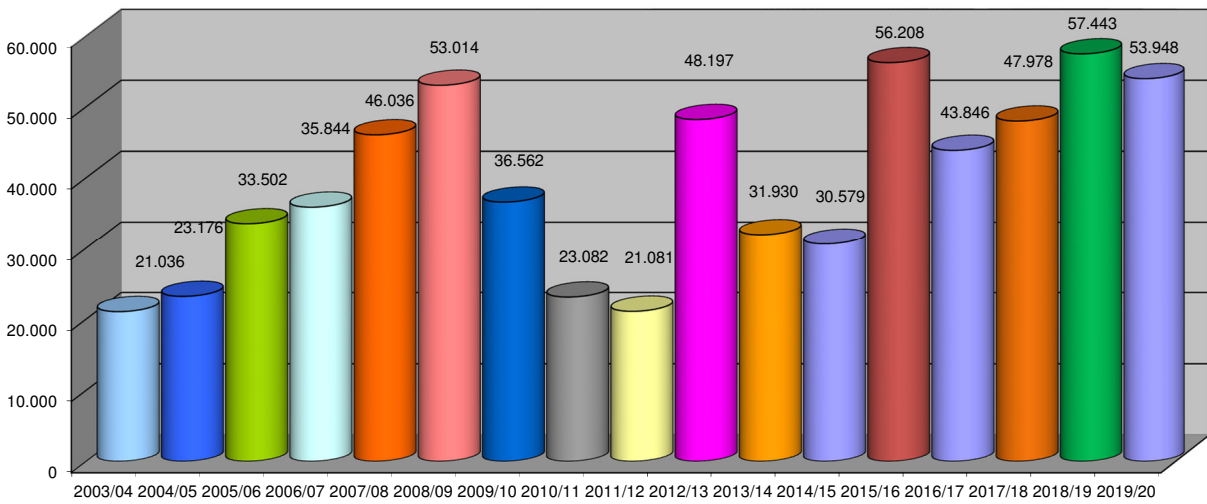

40 CRUCEROS MLPB

0 CRUCEROS MAS

Pasajeros y tripulantes arribados en la temporada

79.507

Finalización anticipada de la temporada por Coronavirus

Buques atendidos temporadas 2003/04 a 2019/20

Movimiento de pasajeros temporadas 2003/04 a 2019/20

Movimiento de tripulantes temporadas 2003/04 a 2019/20