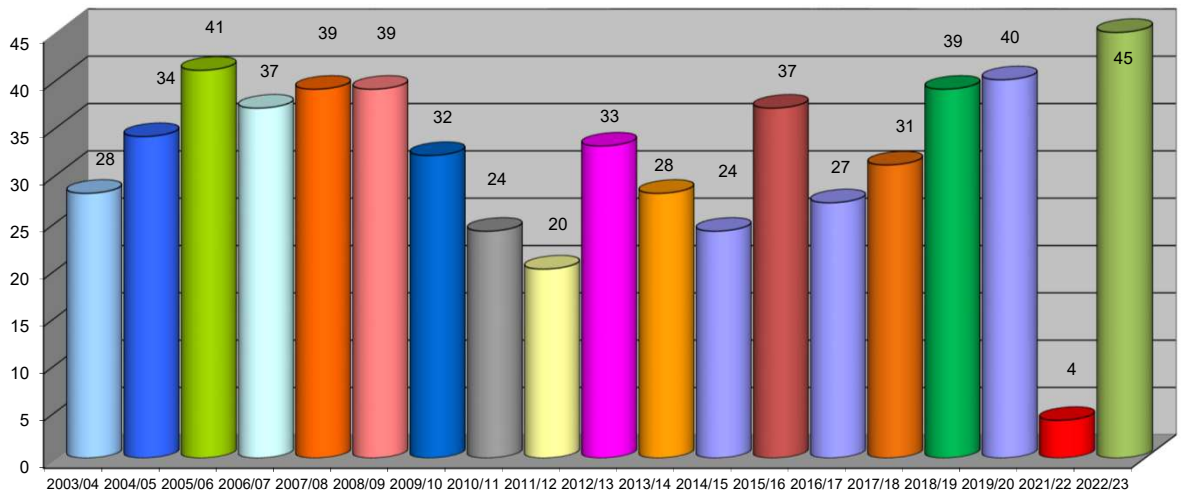

44 CRUCEROS MLPB

1 CRUCERO MAS

<b>Pasajeros y tripulantes arribados en la temporada</b>	<b>81.328</b>
--	---------------

**Cruceros cancelados en la temporada**

FECHA	BUQUE	AGENCIA	BANDERA	ESL.
19/11/2022	AIDAMAR	ISA	ITALIA	253
19/11/2022	MINERVA	PORT S.	MALTA	113
12/01/2023	NORWEGIAN STAR	ISA	BAHAMAS	296
17/03/2023	HEBRIDEAN SKY	PORT S.	BAHAMAS	80
26/03/2023	LE LYRIAL	SUDAT.	FRANCESA	142
01/04/2023	WORLD EXPLORER	PORT S.	PORTUGAL	126

**Buques atendidos temporadas 2003/04 a 2022/23**

**Movimiento de pasajeros temporadas 2003/04 a 2022/23**

**Movimiento de tripulantes temporadas 2003/04 a 2022/23**