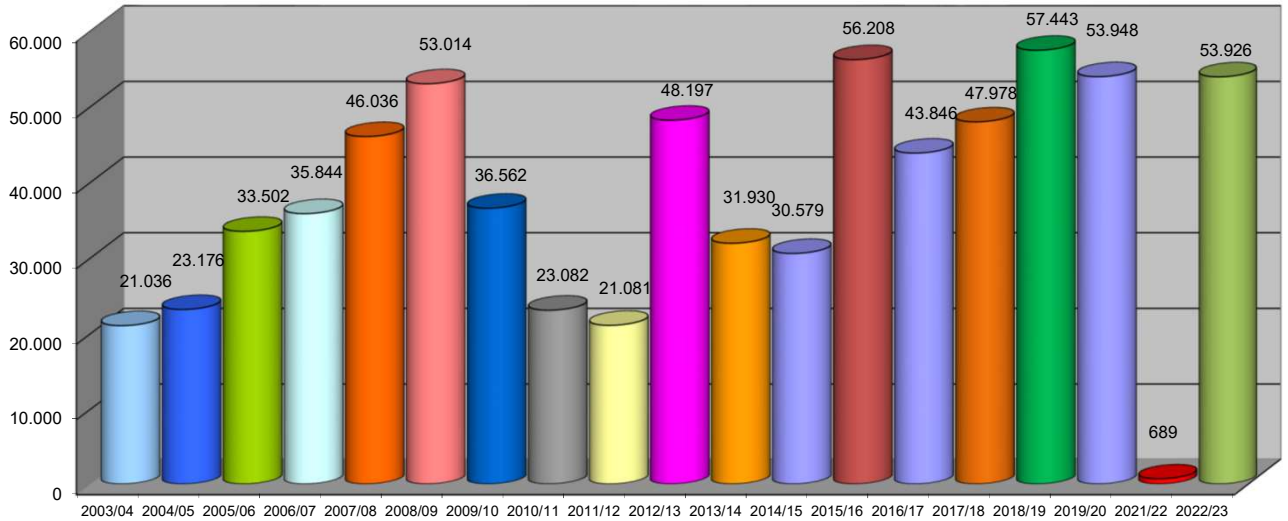

4 CRUCEROS MLPB

0 CRUCEROS MAS

<b>Pasajeros y tripulantes arribados en la temporada</b>	<b>2.032</b>
--	--------------

Finalización anticipada de la temporada por Coronavirus

**PASAJEROS Y TRIPULANTES TEMPORADA CRUCEROS 2022/2023**

44 CRUCEROS MLPB

1 CRUCERO MAS

<b>Pasajeros y tripulantes arribados en la temporada</b>	<b>81.328</b>
--	---------------

**Cruceros cancelados en la temporada**

FECHA	BUQUE	AGENCIA	BANDERA	ESL.
19/11/2022	AIDAMAR	ISA	ITALIA	253
19/11/2022	MINERVA	PORT S.	MALTA	113
12/01/2023	NORWEGIAN STAR	ISA	BAHAMAS	296
17/03/2023	HEBRIDEAN SKY	PORT S.	BAHAMAS	80
26/03/2023	LE LYRIAL	SUDAT.	FRANCESA	142
01/04/2023	WORLD EXPLORER	PORT S.	PORTUGAL	126

**Buques atendidos temporadas 2003/04 a 2022/23**

**Movimiento de pasajeros temporadas 2003/04 a 2022/23**

**Movimiento de tripulantes temporadas 2003/04 a 2022/23**